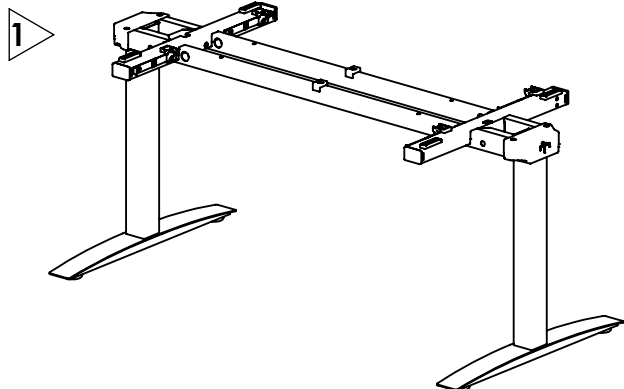

UP 2.77.051.453.013

MOBEL LINEA
 MUEBLES OFICINA

MONTAJE SOBRE MESA NO DESLIZANTE

Bultos / Parcels	Cant. / Qty.
Colis / Fracht Stücke	Qté./Menge
①	1

OK

UP 2.77.051.453.008

MOBEL LINEA
 MUEBLES OFICINA

MONTAJE SOBRE MESA - MONTAGE PLATEAU - TOP DESK ASSEMBLY - MONTAGE TISCHPLATTE

¡ATENCIÓN! ANTES DE COLOCAR LOS SOBRES VERIFICAR QUE NO HAY QUE MONTAR NINGÚN COMPLEMENTO A LA ESTRUCTURA (faldón, Bandeja, CPU, plafones...)

ATTENTION! AVANT DE FIXER LES PLATEAUX, VEUILLEZ VÉRIFIER QU'IL N'Y A PAS DE COMPLÉMENTS À MONTER (ex.: Voiles de fond, goulotte électrification, Support UC, cloisonnettes, ...)